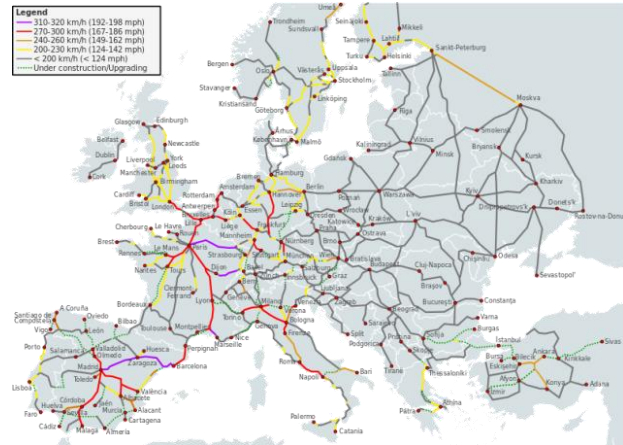

Trenes en Europa

Venta Directa

Pases de Trenes

Tipo de Pase	Desde
Eurail Select Pass (Mínimo 4 Países Limítrofes) 4 países a recorrer con 5 días de viaje en 2 meses	€ 485-
Eurail Slect Saber Pass (Mínimo 4 Países Limítrofes - Mínimo 2 personas) 4 Países a recorrer con 5 días de viaje en 2 meses	€ 415-
Eurail Global Pass (Ilimitado 28 Países Europeos) 5 Días de viaje en 10 días	€ 455-
Pase de 1 País	€ 85-
Pase de 2 Países	€ 150-
Pase Multi Países	€ 185-